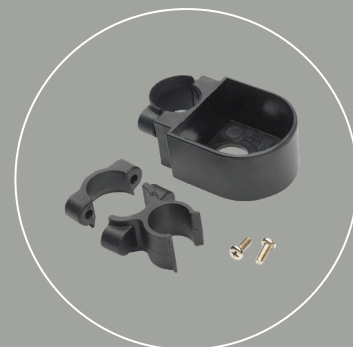

Le premier prix
en 2 roues !

2 Roues

ROLLATOR Classic acier

Acier

LES DIMENSIONS

- Largeur : 53 cm
- Profondeur : 61,8 cm
- Hauteur : 76 à 92 cm
- Poids 4,5 kg.
- Dimensions assise : larg. 41 x prof. 21 x haut. 52 cm.
- Largeur entre accoudoirs 45,5 cm.
- Poids maximum : 136 kg.

LA COULEUR

- Rollator très stable et robuste en acier.
- Equipé de 2 roulettes à l'avant et 2 patins à l'arrière.
- Structure pliante en acier coloris noir mat.

AVEZ-VOUS DÉJÀ PENSÉ À ?

Bandes supergrip

Kit de freinage

Porte-canne