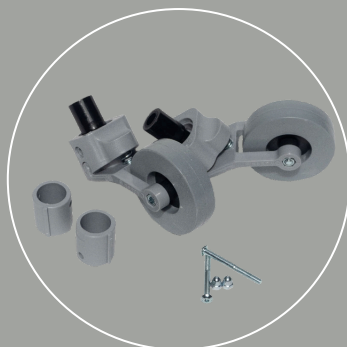

Le premier prix
en 2 roues !

2 Roues

ROLLATOR Classic acier

Acier

LES DIMENSIONS

- Largeur : 53 cm
- Profondeur : 61,8 cm
- Hauteur : 76 à 92 cm
- Poids 4,5 kg.
- Dimensions assise : larg. 41 x prof. 21 x haut. 52 cm.
- Largeur entre accoudoirs 45,5 cm.
- Poids maximum : 136 kg.

LA COULEUR

- Rollator très stable et robuste en acier.
- Equipé de 2 roulettes à l'avant et 2 patins à l'arrière.
- Structure pliante en acier coloris noir mat.

AVEZ-VOUS DÉJÀ PENSÉ À ?

Bandes supergrip

Kit de freinage

Porte-canne