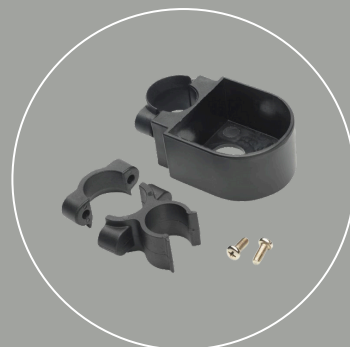

Le confortable

4 Roues

ROLLATOR W04

Aluminium

LES DIMENSIONS

- Panier amovible de 19 L intégré
- Poignées réglables (H) : de 90 à 97 cm.
- Roues avant pivotantes jusqu'à 360° et blocage des roues possible.
- Hauteur d'assise : 55-58 cm
- Dimensions : L. 62,5 x l. 66,5 x H.7 cm
- Poids : 6,8 kg
- Charge supportée : 136 kg

LES COULEURS

- Design minimaliste, pratique et ultra léger. Excellente maniabilité.
- Offre un bon soutien lors de la marche pour un retour à l'autonomie.
- Équipé d'un siège rembourré imperméable et ajustable pour un confort optimal.
- Grand panier pratique pour le transport des objets du quotidien.

AVEZ-VOUS DÉJÀ PENSÉ À ?

Bandes supergrip

Coiffe de Stockage

Porte-canne